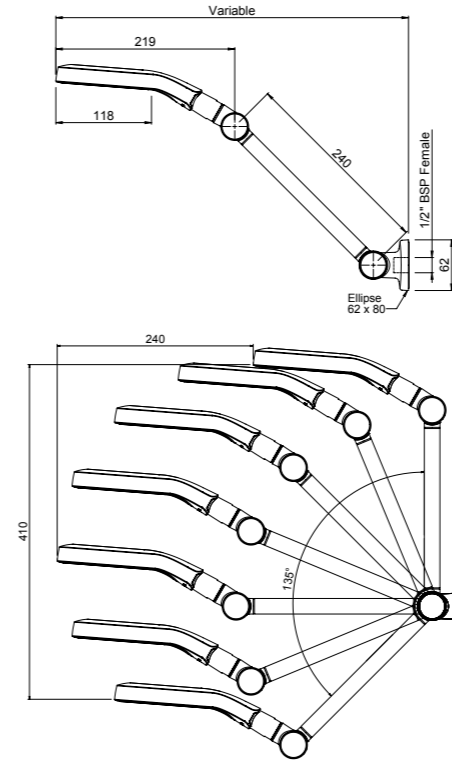

AURAJET™ AIO
HI RISE SHOWER