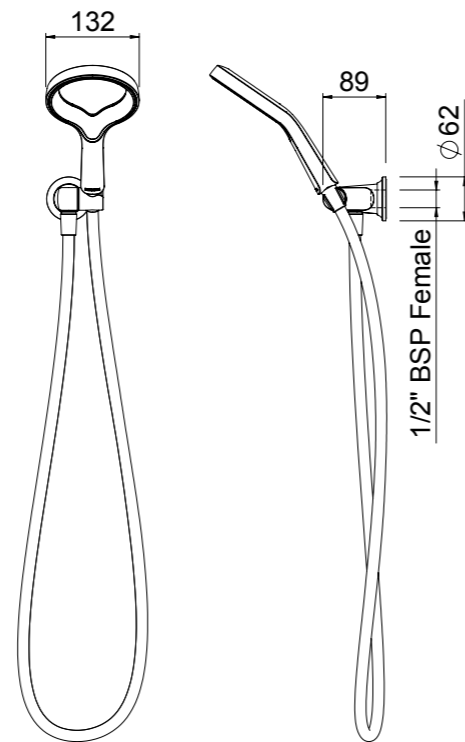

WELS 3★ 9L/MIN
WHITE > KOHPSCPAU
SATIN CHROME > KOHPWHAU

AURAJET™ AIO
TWIN SHOWER SYSTEM

AURAJET™ AIO
HI RISE SHOWER

AURAJET™ AIO
WALL SHOWER

AURAJET™ AIO
RAIL SHOWER

AURAJET™ AIO
HAND SHOWER

AURAJET™ AIO
HANDSET