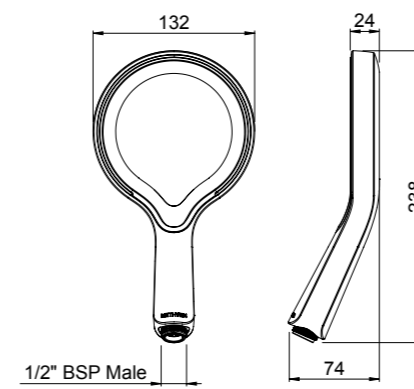

WELS 3★ 9L/MIN
WHITE > KOHPSCPAU
SATIN CHROME > KOHPWHAU

AURAJET™ AIO
TWIN SHOWER SYSTEM

AURAJET™ AIO
HI RISE SHOWER

AURAJET™ AIO
WALL SHOWER

AURAJET™ AIO
RAIL SHOWER

AURAJET™ AIO
HAND SHOWER

AURAJET™ AIO
HANDSET