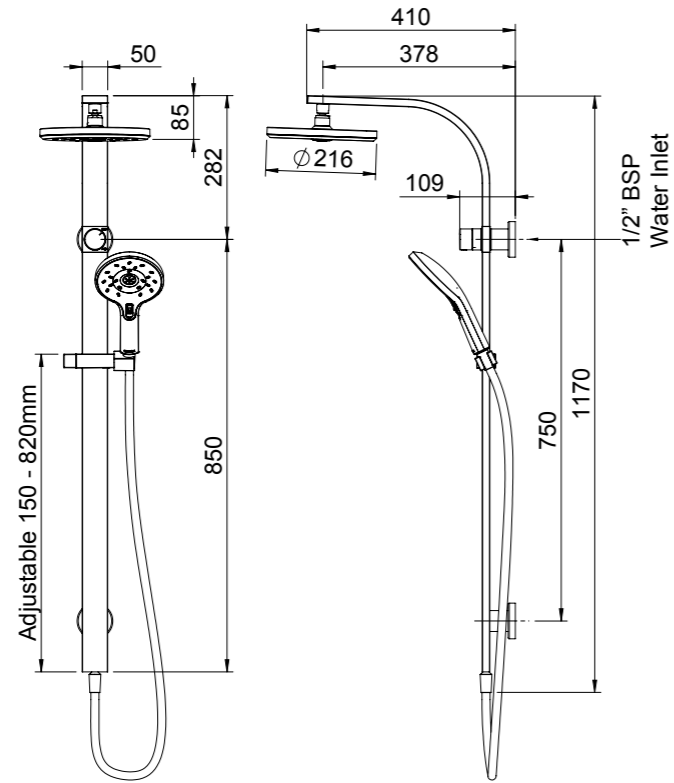

WELS 3★ 9L/MIN
WHITE > KOHPSCPAU
SATIN CHROME > KOHPWHAU

AURAJET™ AIO
TWIN SHOWER SYSTEM

AURAJET™ AIO
HI RISE SHOWER

AURAJET™ AIO
WALL SHOWER

AURAJET™ AIO
RAIL SHOWER

AURAJET™ AIO
HAND SHOWER

AURAJET™ AIO
HANDSET

AURAJET™ AIO
OVERHEAD SHOWER

SATINJET® ESCAPE MKII
TWIN SHOWER SYSTEM

SATINJET® ESCAPE MKII
HI RISE SHOWER

SATINJET® ESCAPE MKII
WALL SHOWER ON UPSWEPT ARM

SATINJET® ESCAPE MKII
RAIL SHOWER

SATINJET® ESCAPE MKII
HAND SHOWER