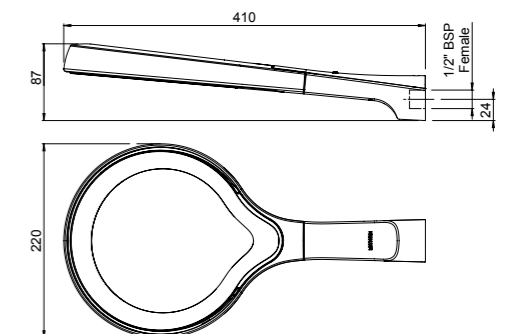

WELS 3★ 9L/MIN
WHITE > KOHPSCPAU
SATIN CHROME > KOHPWHAU

AURAJET™ AIO
TWIN SHOWER SYSTEM

AURAJET™ AIO
HI RISE SHOWER

AURAJET™ AIO
WALL SHOWER

AURAJET™ AIO
RAIL SHOWER

AURAJET™ AIO
HAND SHOWER

AURAJET™ AIO
HANDSET