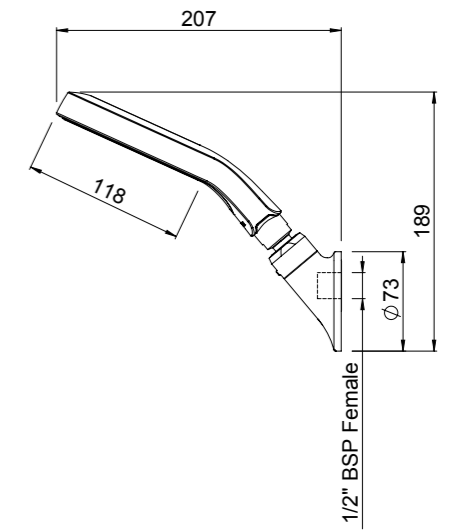

WELS 3★ 9L/MIN
WHITE > KOHPSCPAU
SATIN CHROME > KOHPWHAU

AURAJET™ AIO
TWIN SHOWER SYSTEM

AURAJET™ AIO
HI RISE SHOWER

AURAJET™ AIO
WALL SHOWER

AURAJET™ AIO
RAIL SHOWER

AURAJET™ AIO
HAND SHOWER

AURAJET™ AIO
HANDSET