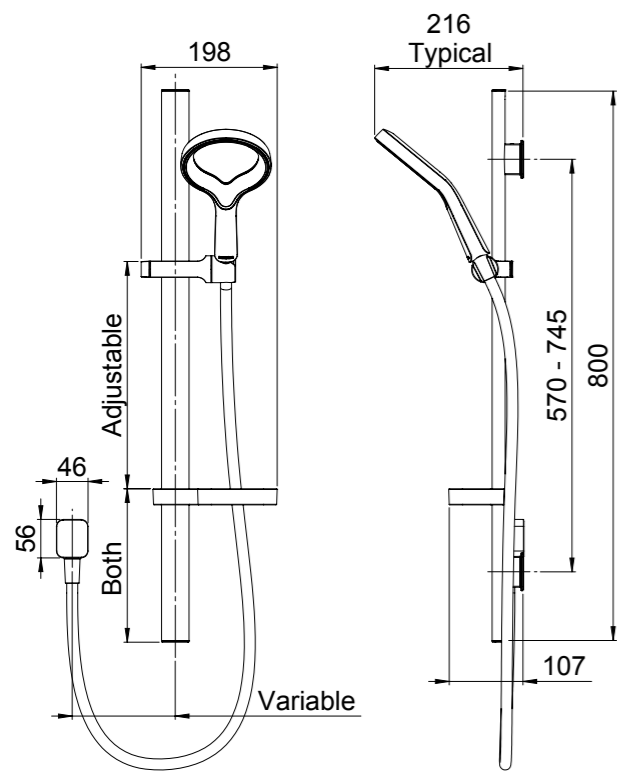

WELS 3★ 9L/MIN
WHITE > KOHPSCPAU
SATIN CHROME > KOHPWHAU

AURAJET™ AIO
TWIN SHOWER SYSTEM

AURAJET™ AIO
HI RISE SHOWER

AURAJET™ AIO
WALL SHOWER

AURAJET™ AIO
RAIL SHOWER

AURAJET™ AIO
HAND SHOWER

AURAJET™ AIO
HANDSET