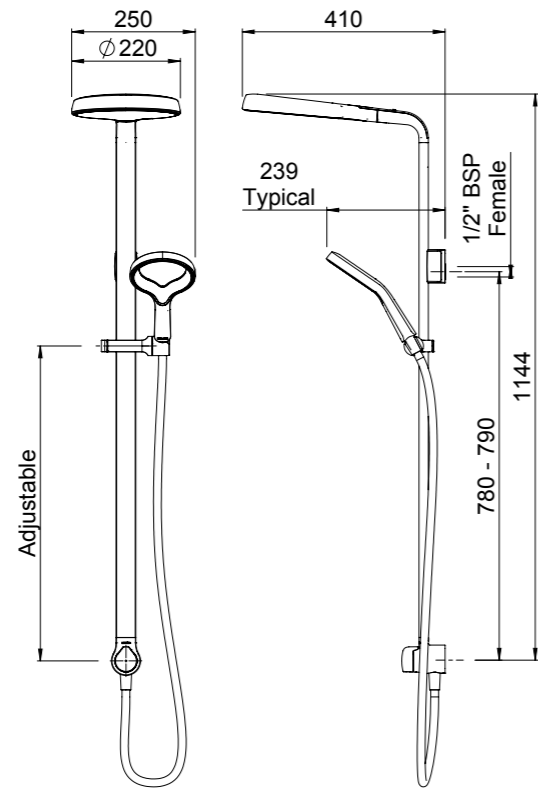

AURAJET™ AIO
WALL SHOWER