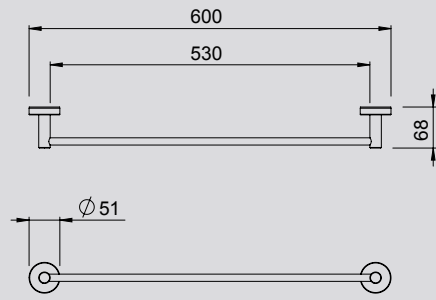

**TŪROA SHOWER DIVERTER**  
> TUDSSAU

**TŪROA WALL MOUNTED BATH SPOUT**  
> TUSPWBTSsau

**TŪROA WALL MOUNTED BASIN MIXER WITH SPOUT**  
> TUWBSSAU

**TŪROA HAND TOWEL RING**  
> TUTRSS

**TŪROA SINGLE TOWEL RAIL 600MM**