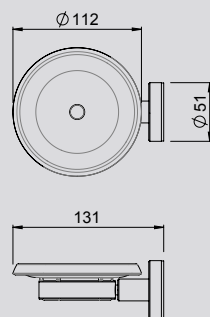

TŪROA SOAP DISH

> TUSDSS