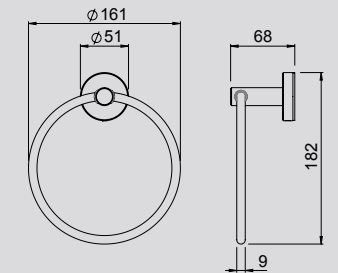

# TECHNICAL SPECIFICATIONS

**TŪROA RAIL SHOWER**  
GRAPHITE > TUSRSSGRAU

**TŪROA HAND SHOWER**  
GRAPHITE > TUWOBSSGRAU

**TŪROA SHOWER HANDSET**  
GRAPHITE > TUHSSSGRAU

**TŪROA BASIN MIXER**  
> TUBSSAU

**TŪROA SHOWER MIXER**  
> TUHPSSSAU

**TŪROA SHOWER DIVERTER**  
> TUDSSAU

**TŪROA WALL MOUNTED BATH SPOUT**  
> TUSPWBTSsau

**TŪROA WALL MOUNTED BASIN MIXER WITH SPOUT**  
> TUWBSSAU

**TŪROA HAND TOWEL RING**  
> TUTRSS

**TŪROA SINGLE TOWEL RAIL 600MM**