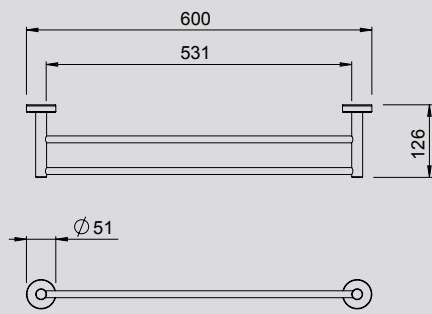

TŪROA HAND SHOWER
GRAPHITE > TUWOBSSGRAU

TŪROA DOUBLE TOWEL RAIL 600MM

> TUDTSS