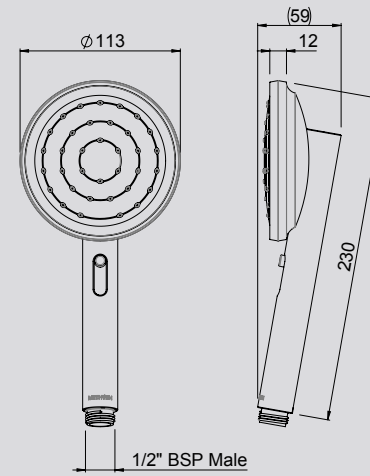

TŪROA SHOWER HANDSET
GRAPHITE > TUHSSSGRAU