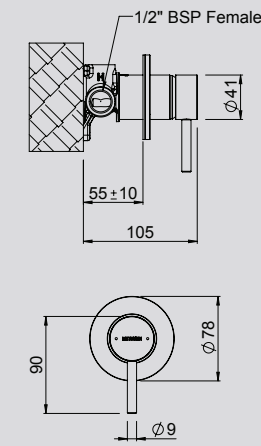

# TECHNICAL SPECIFICATIONS

**TŪROA RAIL SHOWER**  
GRAPHITE > TUSRSSGRAU

**TŪROA HAND SHOWER**  
GRAPHITE > TUWOBSSGRAU

**TŪROA SHOWER HANDSET**  
GRAPHITE > TUHSSSGRAU

**TŪROA BASIN MIXER**  
> TUBSSAU

**TŪROA SHOWER MIXER**  
> TUHPSSSAU