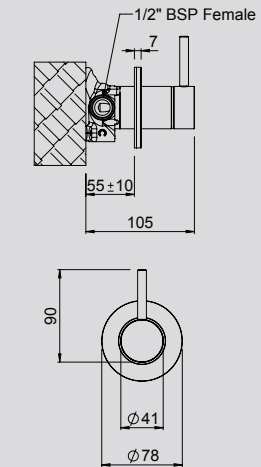

# TECHNICAL SPECIFICATIONS

**TŪROA RAIL SHOWER**  
GRAPHITE > TUSRSSGRAU

**TŪROA HAND SHOWER**  
GRAPHITE > TUWOBSSGRAU

**TŪROA SHOWER HANDSET**  
GRAPHITE > TUHSSSGRAU

**TŪROA BASIN MIXER**  
> TUBSSAU

**TŪROA SHOWER MIXER**  
> TUHPSSSAU