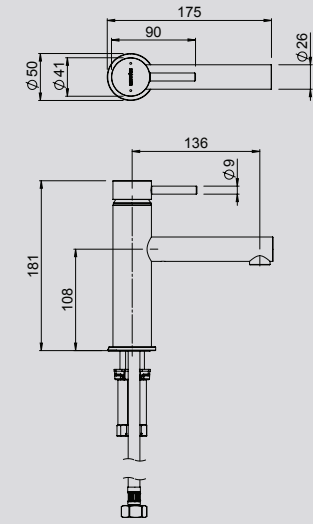

# TECHNICAL SPECIFICATIONS

**TŪROA RAIL SHOWER**  
GRAPHITE > TUSRSSGRAU

**TŪROA HAND SHOWER**  
GRAPHITE > TUWOBSSGRAU

**TŪROA SHOWER HANDSET**  
GRAPHITE > TUHSSSGRAU

**TŪROA BASIN MIXER**  
> TUBSSAU

**TŪROA SHOWER MIXER**  
> TUHPSSSAU

**TŪROA SHOWER DIVERTER**  
> TUDSSAU

**TŪROA WALL MOUNTED BATH SPOUT**  
> TUSPWBTSsau

**TŪROA WALL MOUNTED BASIN MIXER WITH SPOUT**  
> TUWBSSAU

**TŪROA HAND TOWEL RING**  
> TUTRSS

**TŪROA SINGLE TOWEL RAIL 600MM**