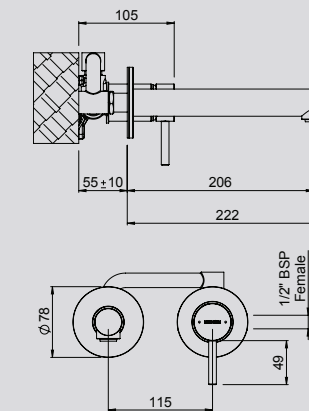

# TECHNICAL SPECIFICATIONS

**TŪROA RAIL SHOWER**  
GRAPHITE > TUSRSSGRAU

**TŪROA HAND SHOWER**  
GRAPHITE > TUWOBSSGRAU

**TŪROA SHOWER HANDSET**  
GRAPHITE > TUHSSSGRAU

**TŪROA BASIN MIXER**  
> TUBSSAU

**TŪROA SHOWER MIXER**  
> TUHPSSSAU

**TŪROA SHOWER DIVERTER**  
> TUDSSAU

**TŪROA WALL MOUNTED BATH SPOUT**  
> TUSPWBTSsau

**TŪROA WALL MOUNTED BASIN MIXER WITH SPOUT**  
> TUWBSSAU

**TŪROA HAND TOWEL RING**  
> TUTRSS

**TŪROA SINGLE TOWEL RAIL 600MM**