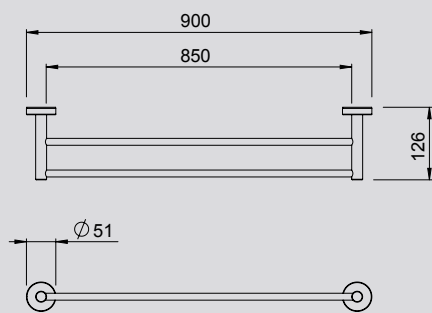

> TUSTSS

**TŪROA DOUBLE TOWEL RAIL 600MM**

> TUDTSS

**TŪROA SINGLE TOWEL RAIL 900MM**

> TUST900SS

**TŪROA DOUBLE TOWEL RAIL 900MM**

> TUDT900SS

**TŪROA ROBE HOOK**