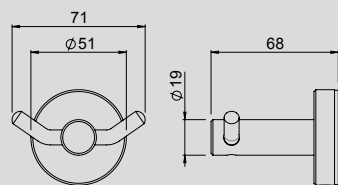

> TUSTSS

**TŪROA DOUBLE TOWEL RAIL 600MM**

> TUDTSS

**TŪROA SINGLE TOWEL RAIL 900MM**

> TUST900SS

**TŪROA DOUBLE TOWEL RAIL 900MM**

> TUDT900SS

**TŪROA ROBE HOOK**