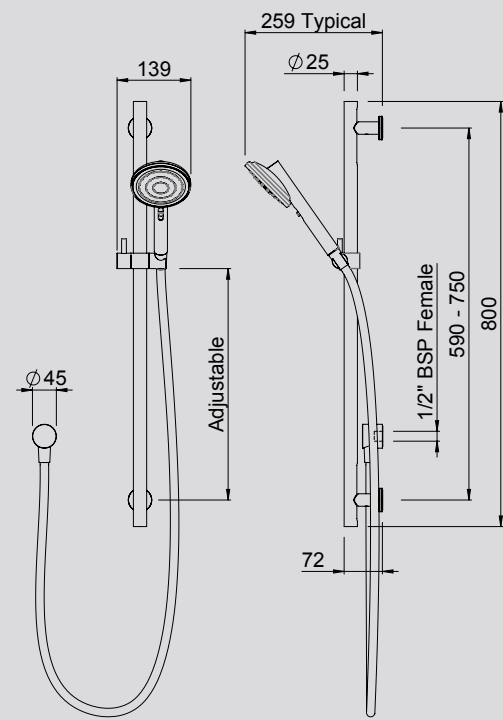

# TECHNICAL SPECIFICATIONS

**TŪROA RAIL SHOWER**  
GRAPHITE > TUSRSSGRAU

**TŪROA HAND SHOWER**  
GRAPHITE > TUWOBSSGRAU

**TŪROA SHOWER HANDSET**  
GRAPHITE > TUHSSSGRAU

**TŪROA BASIN MIXER**  
> TUBSSAU

**TŪROA SHOWER MIXER**  
> TUHPSSSAU

**TŪROA SHOWER DIVERTER**  
> TUDSSAU

**TŪROA WALL MOUNTED BATH SPOUT**  
> TUSPWBTSsau

**TŪROA WALL MOUNTED BASIN MIXER WITH SPOUT**  
> TUWBSSAU

**TŪROA HAND TOWEL RING**  
> TUTRSS

**TŪROA SINGLE TOWEL RAIL 600MM**